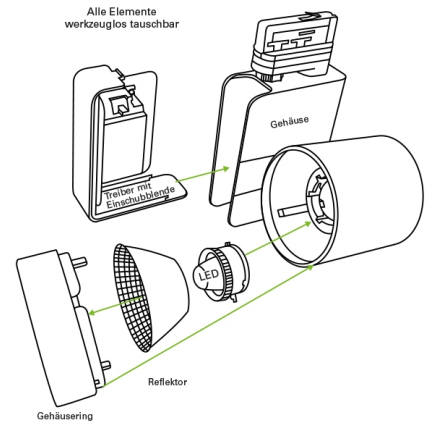

Reflektor  
werkzeuglos  
tauschbar

## PRODUCT INFORMATIE

- ✓ Geschikt voor 3 fase rail
- ✓ Ideaal voor kantoor, winkels, vergaderruimte
- ✓ Breed inzetbare railspot door modulaire opbouw van lens, led en kleur afwerking
- ✓ Leverbaar in kleurtemperatuur 2700K, 3000K, 3100K, 3500K, 4000K, 5700K
- ✓ Zonder gereedschap modules uitwisselen
- ✓ Door modulair systeem zijn de verschillende onderdelen van de behuizing vrij te configureren

## PRODUCT SPECIFICATIE

<b>Artikelnummer</b>	LG14282
<b>Vermogen</b>	28W, 32W, 36W, 42W
<b>Rendement</b>	95 lm/W
<b>Energielabel</b>	A+
<b>Levensduur</b>	50.000 uur ( L70 )
<b>UGR waarde</b>	n.v.t.
<b>Stralingshoek</b>	36° ( 15°, 25° optioneel )
<b>CRI</b>	> 80Ra
<b>Voltage</b>	220 - 240 Vac
<b>Power Factor</b>	> 0,95
<b>Zwenkbereik pan</b>	350°

<b>Lichtopbrengst</b>	4000K / 4000 lm ( natuurlijk wit )
<b>Afmeting</b>	218 x 118 x 167 ( l x b x h )
<b>Omgevingstemp.</b>	-10 tot +40°
<b>IP waarde</b>	IP20
<b>Materiaal behuizing</b>	Aluminium / Kunststof
<b>Kleurbehuizing</b>	Wit, Zwart of Grijs
<b>Gewicht</b>	1,14 kg
<b>Dimbaar</b>	n.v.t.
<b>Keurmerk</b>	CE, LM80, EMC, LVD, D
<b>Garantie</b>	3 Jaar
<b>Zwenkbereik tilt</b>	90°